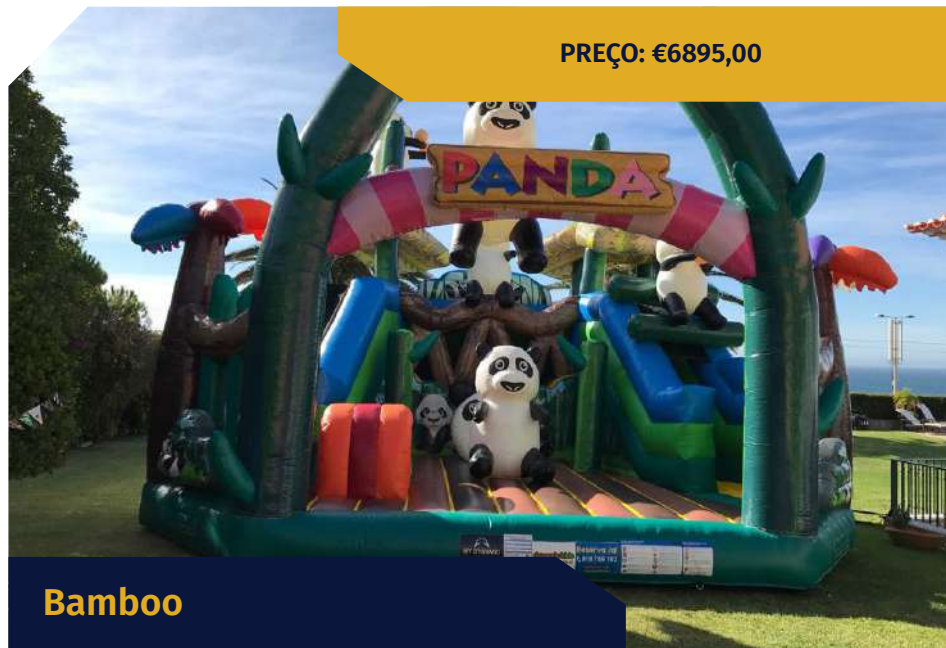

PREÇO: €6895,00

ESTADO:

Usado

PRAZO DE ENTREGA:

Imediato

DIMENSÕES:

7 m(C) x 8 m(L) x 8 m(A)

LOTAÇÃO:

16 utilizadores

Bamboo