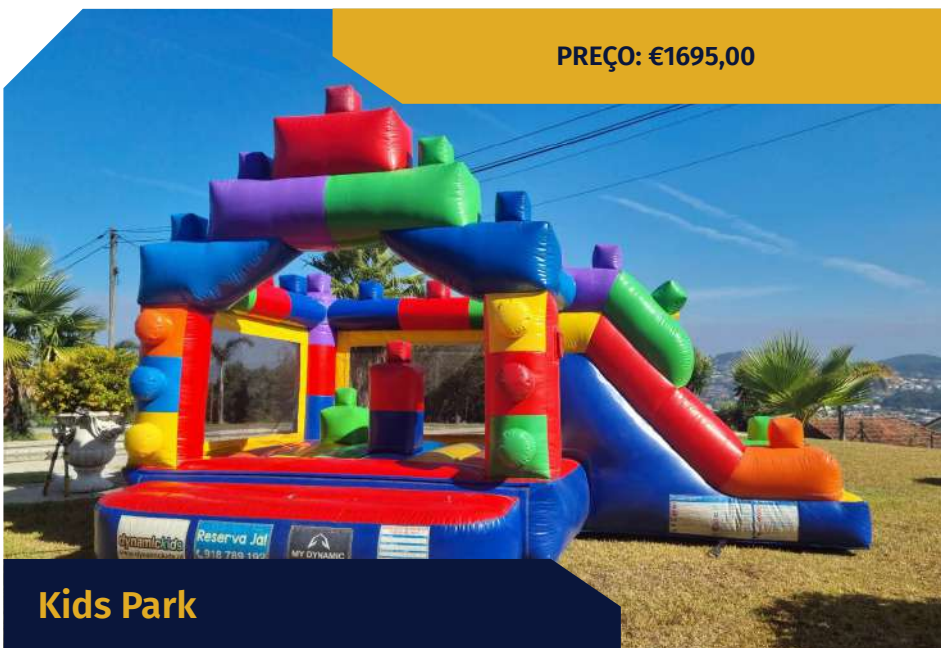

Funny

PREÇO: €1695,00

ESTADO:

Usado

PRAZO DE ENTREGA:

Imediato

DIMENSÕES:

3,5 m(C) x 4 m(L) x 3 m(A)

LOTAÇÃO:

5 utilizadores