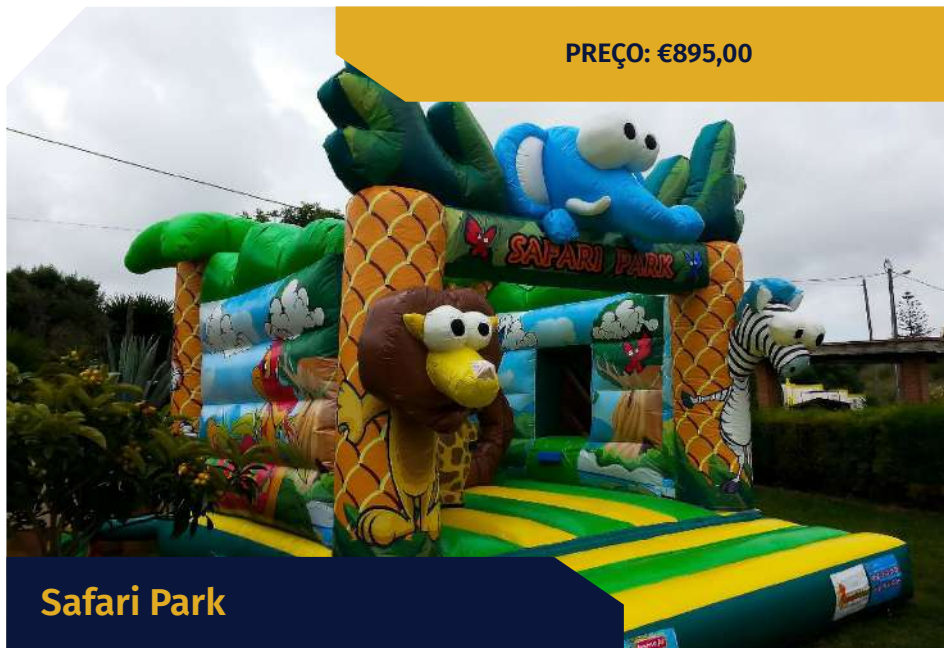

Piratas

USADOS

MUITO USADO

PREÇO: €895,00

ESTADO:
Muito Usado

PRAZO DE ENTREGA:
Imediato

DIMENSÕES:
5 m(C) x 5 m(L) x 4,5 m(A)

LOTAÇÃO:
6 utilizadores