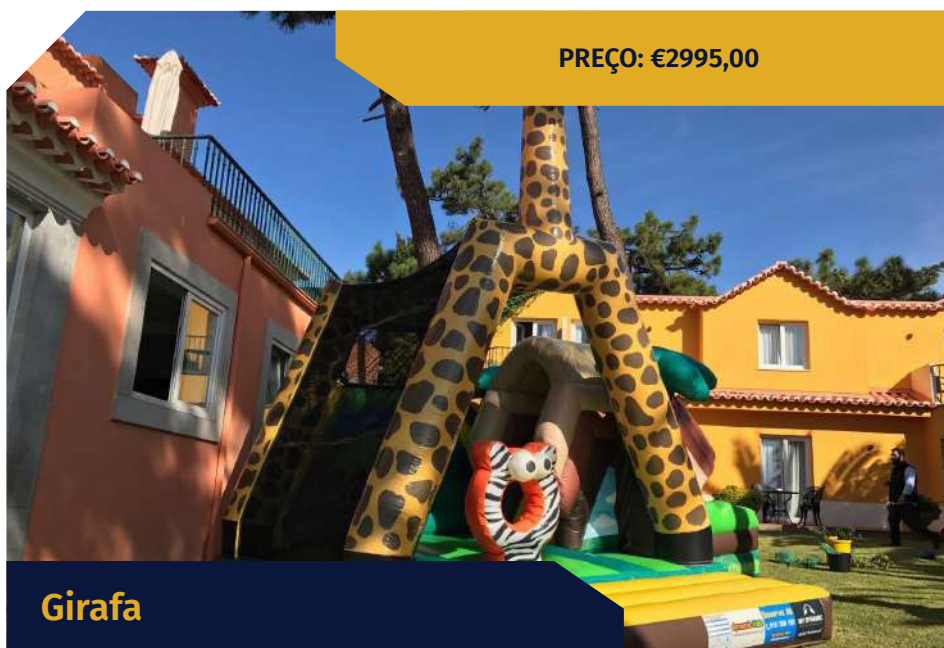

Novo

PRAZO DE ENTREGA:

6 semanas

DIMENSÕES:

7 m(C) x 5 m(L) x 5 m(A)

LOTAÇÃO:

8 utilizadores

Fortaleza