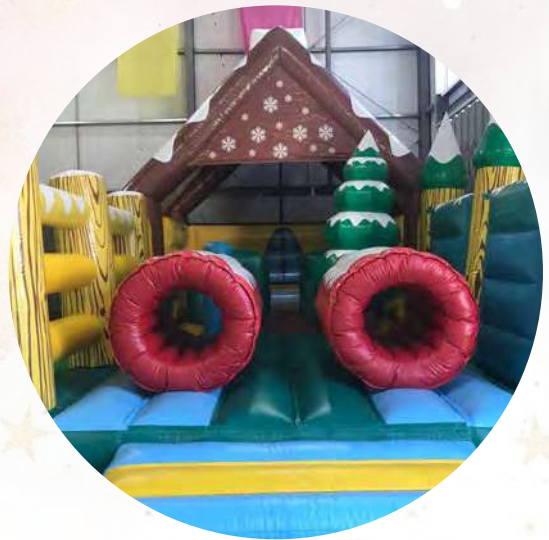

ALDEIA DE NATAL

A aldeia de Natal que traz todo o encanto natalício!

OPCIONAL: CONTRATAÇÃO DE MONITORES

12 utilizadores

Dimensões: Comprimento - 8m; Largura - 6m; Altura - 5m

395€ / dia

aluguer mês:
sob consulta