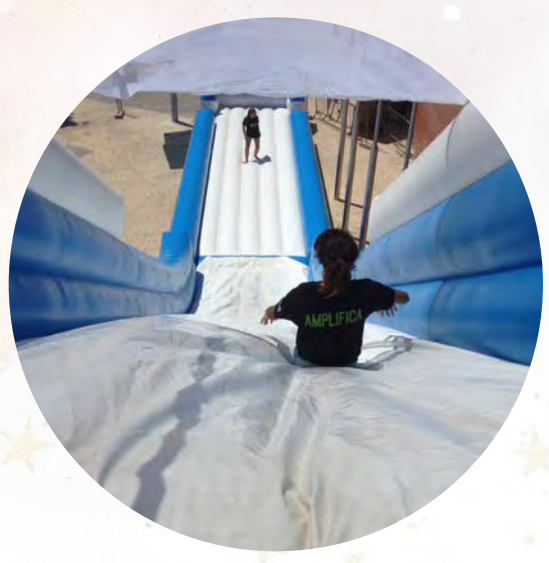

## SNOW SLIDE

Deslize na diversão com este escorrega gelado e emocionante!

**OBRIGATÓRIA A CONTRATAÇÃO DE 2 MONITORES**  
4 utilizadores  
Dimensões: Comprimento - 30m; Largura - 10m; Altura - 10m

595€ / dia