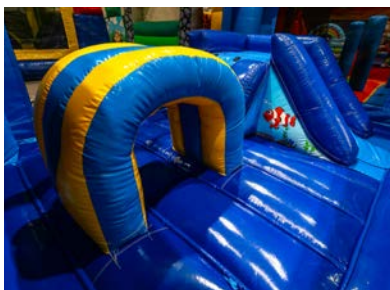

Fundo do Mar

Área de Salto

Obstáculos

Escorrega

8 utilizadores
C 3m x L 4m x A 2.7m

99€