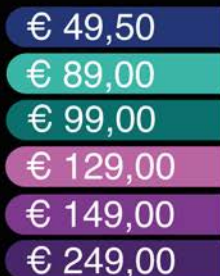

TAXA DE DESLOCAÇÃO

ZONA CENTRO