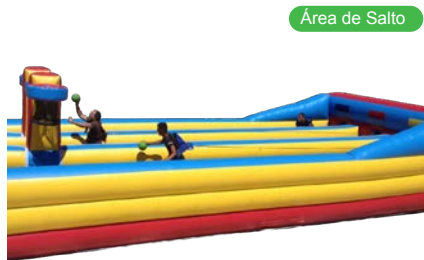

189€

Bungee Basket

Obrigatório Monitor

3 utilizadores
C 11m x L 4,5m x A 2,5m

249€

Surf Mecânico

Obrigatório Monitor

1 utilizadores
C 6.5m x L 6.5m x A 2m