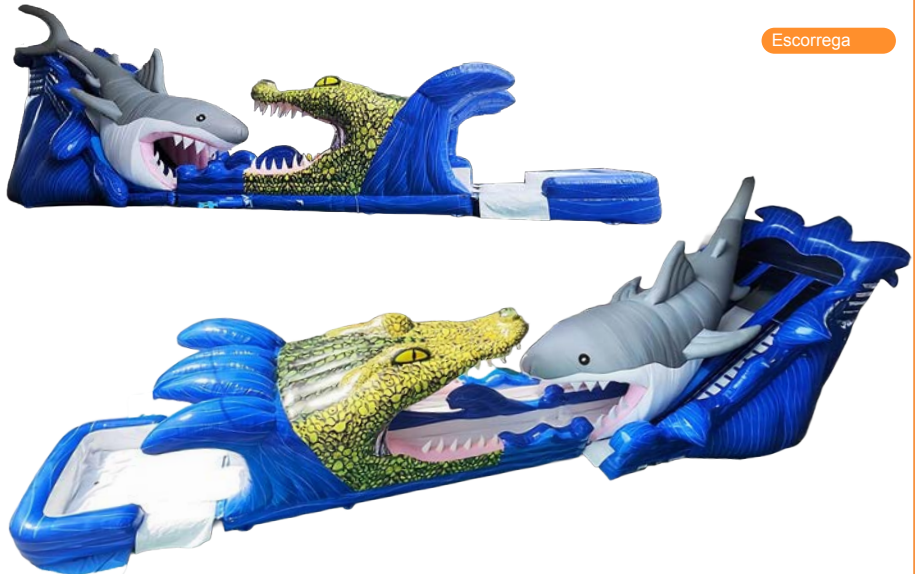

Shark vs Gator

Escorrega

C 30m x L 12m x A 12m

8 utilizadores

799€