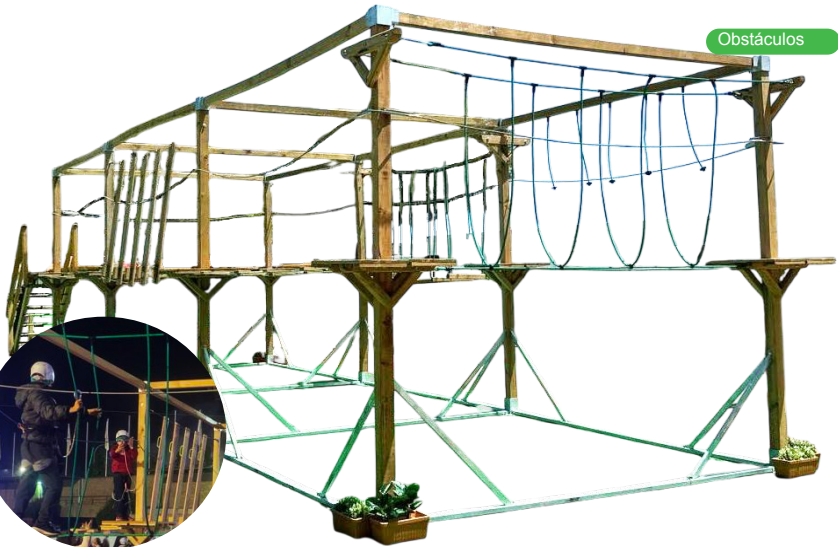

Parede Escalada com Slide

Parede escalada 999€ (Obrigatório 2 monitores)

Slide 1299€ (Obrigatório 3 monitores)

5 utilizadores

C 50m x L 3.5m x A 8m

1699€ (Obrigatório 5 monitores)

Circuito Arborismo

Obstáculos