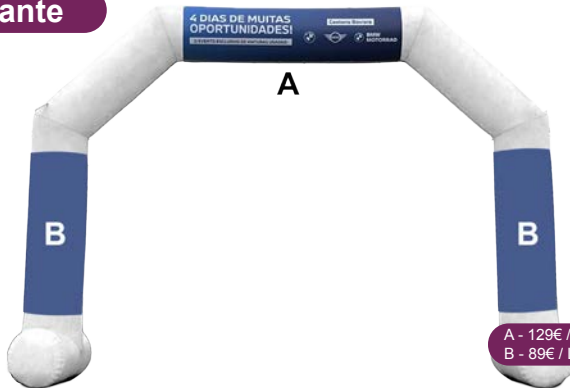

 C 4m x L 8m x A 7m

A - 39€ / L 202cm x A 40cm
B - 39€ / L 40cm x A 202cm

249€

Pórtico Grande

A - 149€ / L 440cm x A 190cm
B - 59€ / L 40cm x A 293cm

C 3m x L 10m x A 7m

189€

Pórtico Gigante