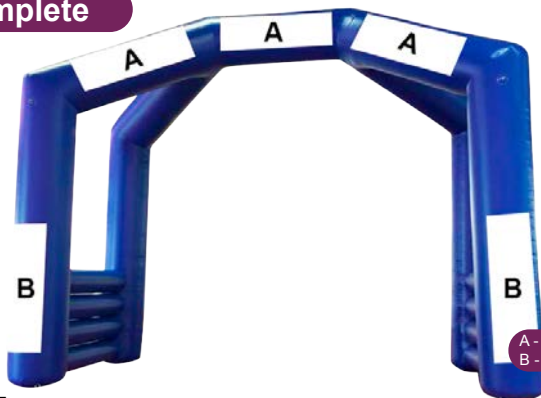

Pórtico Iluminado

 C 0.8m x L 6m x A 3.5m

129€

Pórtico Meta

A - 129€ / L 170cm x A 55cm
B - 129€ / L 55cm x A 185cm

 C 6m x L 1m x A 4m

159€

Pórtico Complete

 C 4m x L 8m x A 7m

A - 39€ / L 202cm x A 40cm
B - 39€ / L 40cm x A 202cm

249€

Pórtico Grande

A - 149€ / L 440cm x A 190cm
B - 59€ / L 40cm x A 293cm

C 3m x L 10m x A 7m

189€

Pórtico Gigante