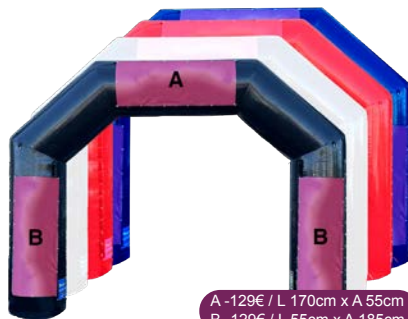

☞ C 10m x L 10m x A 6m

249€

Balão Personalizado

 C 3m x L 3m x A 6m

249€

Globo Personalizado

 C 4m x L 4m x A 4m

1499€

Pórtico Iluminado

 C 0.8m x L 6m x A 3.5m

129€

Pórtico Meta

A - 129€ / L 170cm x A 55cm
B - 129€ / L 55cm x A 185cm

 C 6m x L 1m x A 4m

159€

Pórtico Complete

 C 4m x L 8m x A 7m

A - 39€ / L 202cm x A 40cm
B - 39€ / L 40cm x A 202cm

249€

Pórtico Grande

A - 149€ / L 440cm x A 190cm
B - 59€ / L 40cm x A 293cm

C 3m x L 10m x A 7m

189€

Pórtico Gigante