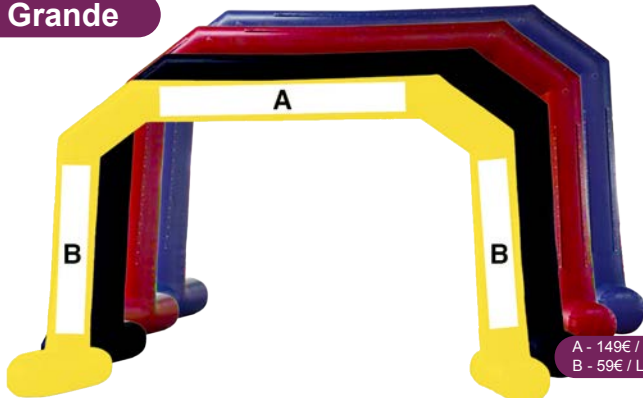

Pórtico Iluminado

 C 0.8m x L 6m x A 3.5m

129€

Pórtico Meta

A - 129€ / L 170cm x A 55cm
B - 129€ / L 55cm x A 185cm

 C 6m x L 1m x A 4m

159€

Pórtico Complete

 C 4m x L 8m x A 7m

A - 39€ / L 202cm x A 40cm
B - 39€ / L 40cm x A 202cm

249€

Pórtico Grande

A - 149€ / L 440cm x A 190cm
B - 59€ / L 40cm x A 293cm

C 3m x L 10m x A 7m

189€

Pórtico Gigante